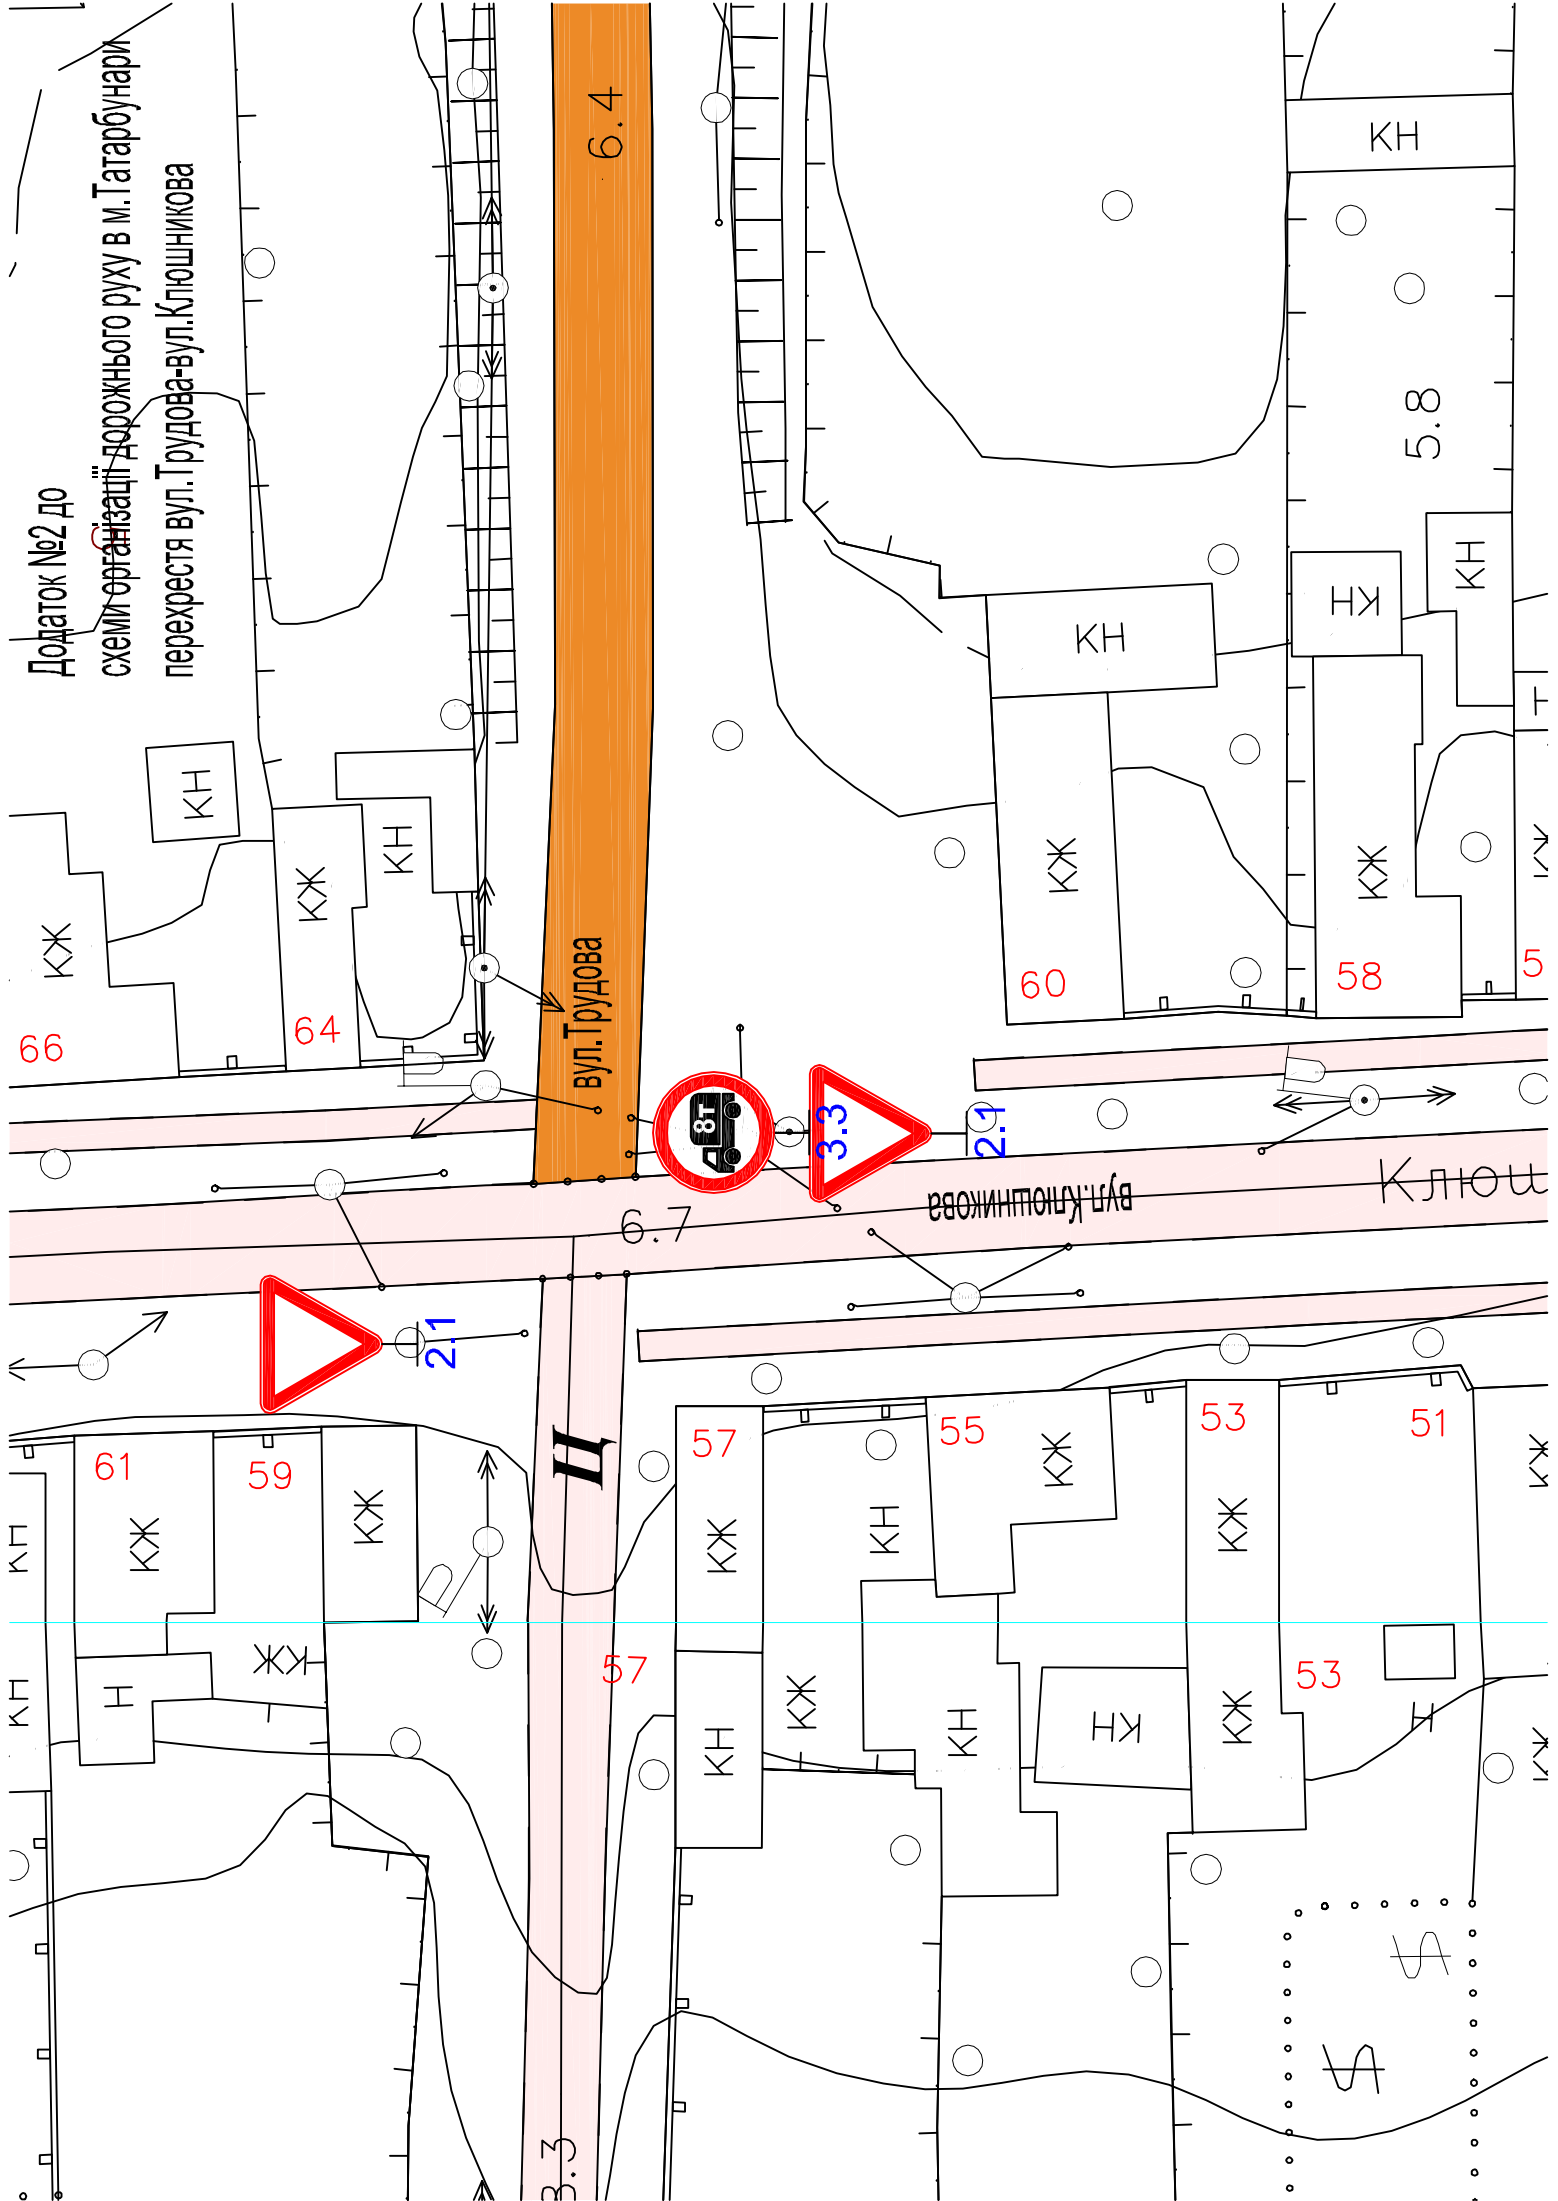

Додаток №2 до
схеми організації дорожнього руху в м. Татарбунари
перехрестя вул. Трудова-вул. Ключішнікова

6.4

вул. Трудова

3.3

2.1

вул. Ключішнікова

КН

5.8

КН

КН

КН

60

58

5

66

64